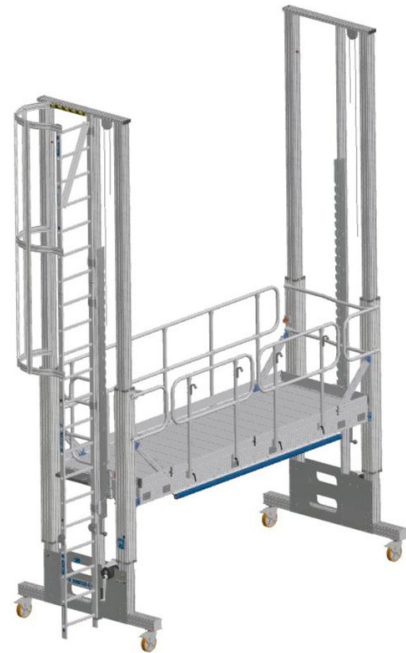

# In hoogte verstelbaar werkbordes – toegangstrap - 40060020

Veilig werken op hoogte.

## Productomschrijving

- Kies tussen de kooiladder, de opsteekladder of een trap. Alle opstapmogelijkheden zijn flexibel in hoogte aanpasbaar om eenvoudig naar boven te klimmen.

## Producteigenschappen

Gewicht	Modell	Normen	Platformhoogte	Uitvoering
<b>40 kg</b>	<b>L</b>	<b>EN ISO 14122</b>	<b>1.750mm - 4.250mm</b>	<b>Kooiladder met rugbeschermende kooi</b>