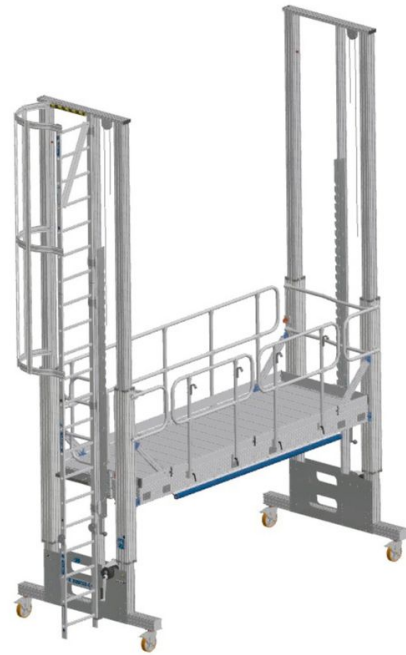

In hoogte verstelbaar werkbordes – toegangstrap - 40060025

Veilig werken op hoogte.

Productomschrijving

- Kies tussen de kooiladder, de opsteekladder of een trap. Alle opstapmogelijkheden zijn flexibel in hoogte aanpasbaar om eenvoudig naar boven te klimmen.
- Met een vrije hoogte tot 4.000 mm kunt u tot grote hoogte stijgen.

Producteigenschappen

Gewicht	Modell	Normen	Platformhoogte	Uitvoering
15 kg	L	EN ISO 14122	-	Opsteekladders