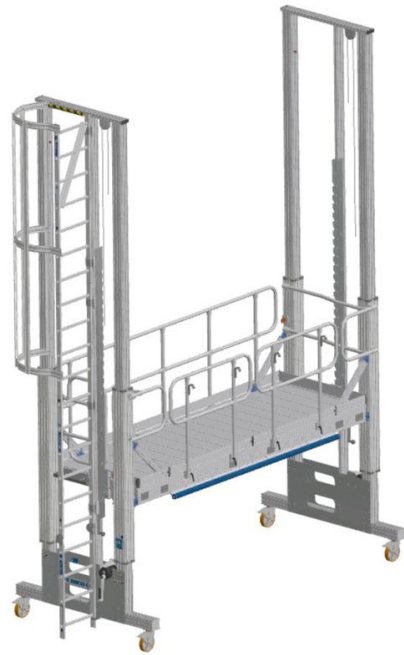

In hoogte verstelbaar werkbordes – toegangstrap - 40060026

Veilig werken op hoogte.

Productomschrijving

- Kies tussen de kooiladder, de opsteekladder of een trap. Alle opstapmogelijkheden zijn flexibel in hoogte aanpasbaar om eenvoudig naar boven te klimmen.

Producteigenschappen

Gewicht	Modell	Normen	Platformhoogte	Uitvoering
12.3 kg	M	EN ISO 14122	-	Opsteekladders