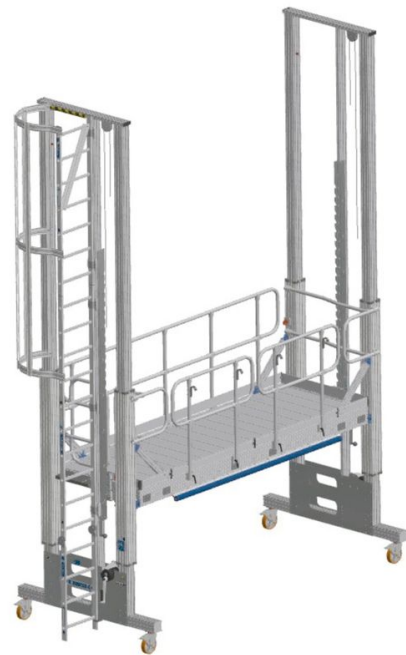

In hoogte verstelbaar werkbordes – toegangstrap - 40060030

Veilig werken op hoogte.

Productomschrijving

- Kies tussen de kooiladder, de opsteekladder of een trap. Alle opstapmogelijkheden zijn flexibel in hoogte aanpasbaar om eenvoudig naar boven te klimmen.

Producteigenschappen

Gewicht	Modell	Normen	Platformhoogte	Uitvoering
173.6 kg	L	EN ISO 14122	-	In hoogte verstelbare trap