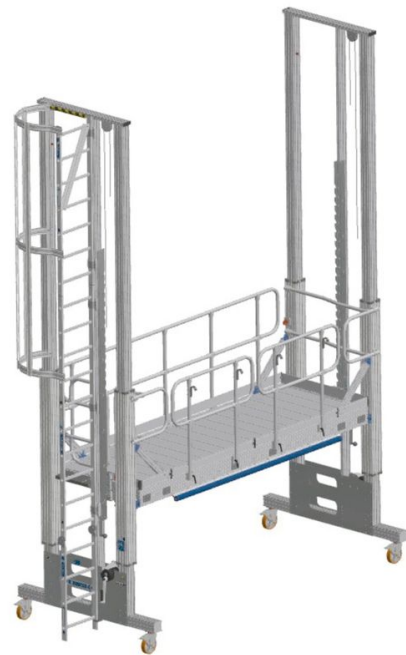

In hoogte verstelbaar werkbordes – toegangstrap - 40060031

Veilig werken op hoogte.

Productomschrijving

- Kies tussen de kooiladder, de opsteekladder of een trap. Alle opstapmogelijkheden zijn flexibel in hoogte aanpasbaar om eenvoudig naar boven te klimmen.

Producteigenschappen

Gewicht	Modell	Normen	Platformhoogte	Uitvoering
145.5 kg	M	EN ISO 14122	-	In hoogte verstelbare trap