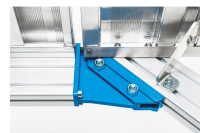

# Platformtrap, verrijdbaar - 40255778

Mobiel toegangs- of werkplatform met comfortabele beklimming. Ideaal geschikt voor langdurige werkzaamheden, ook met gereedschap en vaak wisselen van de werkplek. Groot platform met leuning voor veilig en ergonomisch werken op hoogte.

## Productomschrijving

- Verschillende inclinaties, 45° voor comfortabel beklimmen, 60° voor situaties met weinig ruimte.
- Treden- en platformoppervlak standaard aluminium geprofileerd (R10). Naar keuze ook verkrijgbaar als stalen roosters (R12) en geperforeerd staal (R13) voor betere antislipfunctie.
- Naar keuze een tredebreedte van 600 mm, 800 mm of 1.000 mm.
- Individueel aangepaste platformlengten.
- Overlappende platformen voor het overbruggen van lastige obstakels.
- Onderstel optioneel in elektrisch afleidende uitvoering.
- Smal onderstel: de onderstelbreedte wordt tot een minimum beperkt door extra ballast.
- Individuele leuningconfiguratie bij het platform, als optie met zwenkdeuren of valhekken.
- Maximale flexibiliteit door optioneel zonder gereedschap afneembare leuning en relingen.
- Snelle en eenvoudige montage dankzij het verbindingssysteem van ZARGES en veel vooraf gemonteerde onderdelen.