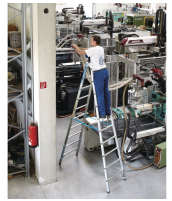

Coni B - 40311

Voor iedereen die hogerop wil: flexibel klimmen tot maximaal 20 sporten voor werkhoogten tot 6,70 m.

Productomschrijving

- Voor iedereen die hogerop wil: flexibel klimmen tot maximaal 20 sporten voor werkhoogten tot 6,70 m.
- Stevige lichtmetalen sporten (30 mm × 30 mm), slipvast geprofileerd.
- Robuuste, stabiel vastgeschroefde stalen scharnieren.
- Beveiliging tegen uitrekken door middel van twee zeer sterke polyester banden, die verdraaibestendig aan de sporten zijn bevestigd.
- Sport-boom verbinding, uitgevoerd in kwalitatief hoogwaardige ZARGES felstechniek.
- Extra stabiliteit dankzij versteviging op de onderste sport.
- Uitwisselbare 2-componenten kunststof ladderschoenen voor een slipvaste stapositie en stevig verankerd.

Verwijzing und speciale funktionen

De trap voor een werkhoogte tot maximaal 6,70 m.
 Overeenkomstig Norm EN 131 professional.

Producteigenschappen

Aantal sporten	6
Aantal sporten	2 × 6

Belasting	max. 150 kg
Buitenmaat	0.54 m
Certificering	TÜV-SÜD
Coating	naturel
Diepte treden	30 mm
Garantie	10 jaar
Gewicht	6.8 kg
Grondoppervlakte	1,07 m × 0,54 m
Kokermaat	58 mm
Ladderlengte	1.81 m
Materiaal	Aluminium
Normen	EN 131 professional
Schroefverbinding tussen sporten/treden en koker	gefelst
Sporten-/tredenafstand verticaal	265 mm
Spreidstandbeveiliging	Perlon banden
Transportafmetingen	1.810 mm × ca. 540 mm × ca. 170 mm
Type sporten/treden	geprofileerd
Werkhoogte	3 m
loodrechte ladderhoogte	1.73 m