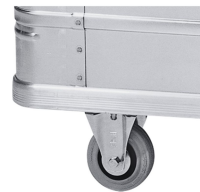

Transportwagen W 170 - 40635

De alleskunner: universeel inzetbare, robuuste transportwagen voor operationele logistiek of afvaltransport.

Productomschrijving

- Robuust en duurzaam dankzij vele kwaliteitskenmerken, bijv. stabiel, ruim gedimensioneerd rand- en bodemprofiel, door hoogvaste vormsluiting permanent verbonden met mantel- en bodemplaat, geklonken mantelnaden en gelaste frameprofielen.
- Hoge stabiliteit door versterking van voor- en zijwanden met rondlopende ribben en hoekribben.
- Hoog rijcomfort dankzij soepel lopende rubberwielen, streeploos, uitgevoerd met kogellagers en afdekkappen.
- Stabiel, ruim gedimensioneerd rand- en bodemprofiel, door hoogvaste vormsluiting permanent verbonden met wanden en bodemplaat.
- Versterking van voor- en zijwanden door rondlopende ribben en hoekribben voor hoge stabiliteit.
- Onderstel: 2 zwenk- en 2 bokwielen op de hoeken, Ø 125 mm, 40 mm breed, lichtlopend streeploos rubber met kogellagers en afdekkappen.
- Stootrand volledig geklonken, frameprofielen gelast.

Producteigenschappen

Binnenmaten: l x b x h	1.250 mm × 700 mm × 750 mm
Buitenmaten max. l x b x h	1.300 mm × 750 mm × 955 mm
Gewicht	23.7 kg
Hoekribben	ja
Inhoud	655 l
Materiaal	Aluminium
Opstelling onderstel	2 zwenk- en 2 bokwielen op de hoeken
Rondom lopende ribben	ja
Verandering van indeling onderstel mogelijk	ja
Wieldiameter	125 mm
Wieldiameter	40 mm