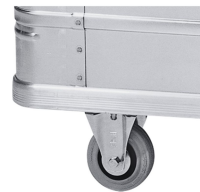

Transportwagen W 170 - 40635

De alleskunner: universeel inzetbare, robuuste transportwagen voor operationele logistiek of afvaltransport.

Productomschrijving

- Robuust en duurzaam dankzij vele kwaliteitskenmerken, bijv. stabiel, ruim gedimensioneerd rand- en bodemprofiel, door hoogvaste vormsluiting permanent verbonden met mantel- en bodemplaaf, geklonken mantelnaden en gelaste frameprofielen.
- Hoge stabiliteit door versterking van voor- en zijwanden met rondlopende ribben en hoekribben.
- Hoog rijcomfort dankzij soepel lopende rubberwielen, streeploos, uitgevoerd met kogellagers en afdekkappen.
- Stabiel, ruim gedimensioneerd rand- en bodemprofiel, door hoogvaste vormsluiting permanent verbonden met wanden en bodemplaaf.
- Versterking van voor- en zijwanden door rondlopende ribben en hoekribben voor hoge stabiliteit.
- Onderstel: 2 zwenk- en 2 bokwielen op de hoeken, Ø 125 mm, 40 mm breed, lichtlopend streeploos rubber met kogellagers en afdekkappen.
- Stootrand volledig geklonken, frameprofielen gelast.

Producteigenschappen

Binnenmaten: l x b x h	1.250 mm × 700 mm × 750 mm
Buitenmaten max. l x b x h	1.300 mm × 750 mm × 955 mm
Gewicht	23.7 kg
Hoekribben	ja
Inhoud	655 l
Materiaal	Aluminium
Opstelling onderstel	2 zwenk- en 2 bokwielen op de hoeken
Rondom lopende ribben	ja
Verandering van indeling onderstel mogelijk	ja
Wieldiameter	125 mm
Wieldiameter	40 mm