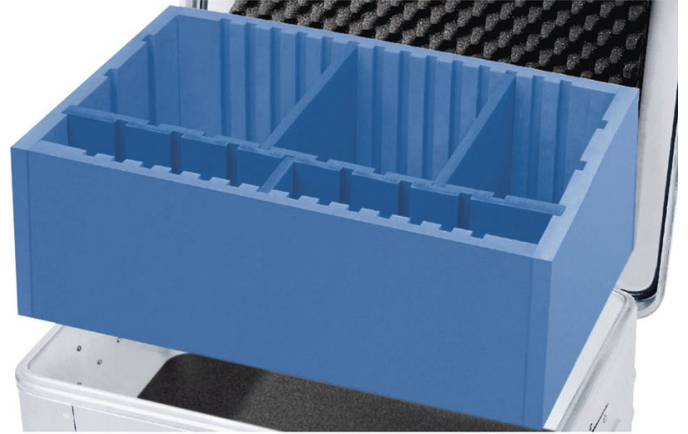

# Scheidingswandenset - 40730

## Productomschrijving

- Het individuele systeem om grote artikelen te ordenen, uit hoogwaardig schuim om zelf in te bouwen.
- Inclusief bodemschuim en zelfklevend uitgerust noppenschuim in het deksel.
- Bedoeld voor de modelseries K 424 XC, K 470, Eurobox en ZARGES Box.

## Producteigenschappen

Afmetingen	550 mm × 350 mm × 190 mm
Breedte	350 mm
Gewicht	1.2 kg
Lengte	550 mm
Passend vanaf breedte	350 mm
Passend vanaf lengte	550 mm
Passend voor	40568, 40678, 40564, 40701-40703, 40861, 40877