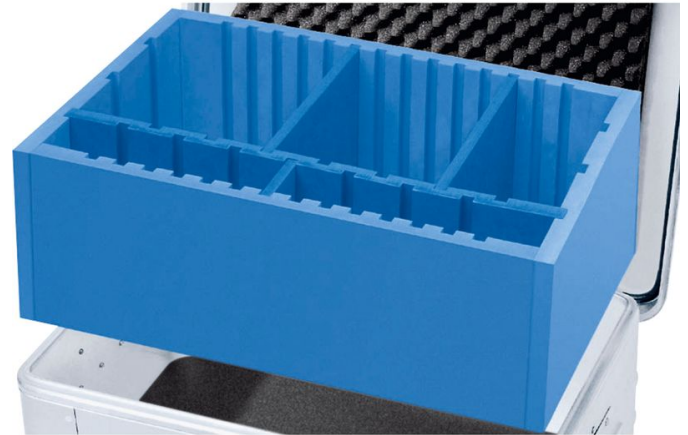

# Scheidingswandenset 1 - 40730

## Productomschrijving

- Het individuele systeem om grote artikelen te ordenen, uit hoogwaardig schuim om zelf in te bouwen.
- Inclusief bodemschuim en zelfklevend uitgerust noppenschuim in het deksel.
- Bedoeld voor de modelseries K 424 XC, K 470, Eurobox en ZARGES Box.

## Producteigenschappen

Afmetingen <b>550 mm × 350 mm × 190 mm</b>	Breedte <b>350 mm</b>	Gewicht <b>1.2 kg</b>	Lengte <b>550 mm</b>	Passend vanaf binnenmaat <b>x</b>
Passend vanaf breedte <b>350 mm</b>	Passend vanaf lengte <b>550 mm</b>	Passend voor <b>40568, 40678, 40564, 40701-40703, 40861, 40877</b>		