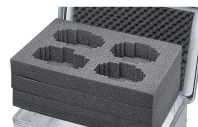

Plukschuimset - 40737

Productomschrijving

- Voorgestante inleg van zacht schuim uit opencellig PU-schuim.
- De snelle en gemakkelijke oplossing voor losse stukken of kleine batches.
- Vormaanpassing zonder gereedschap mogelijk.
- Twee verschillende plaatdikten in een set, dekselinzet van noppenschuim met een dikte van 30 mm, bodemschuim met een dikte van 10 mm.
- Het noppenschuim voor het deksel is zelfklevend.
- Bedoeld voor de modelseries K 424 XC, K 470, Eurobox en ZARGES Box.

Producteigenschappen

Binnenmaten: l x b x h	1.150 mm × 250 mm × 220 mm
Gewicht	3.1 kg
Passend voor	40710

ZARGES B.V.

Knippersven 7

NL-5056 De Tilburg

Tel: +31-135231130

Fax: +31-135231130

info@zarges.nl