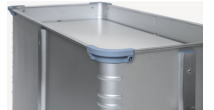

Verende bodemwagen W

162 - 40749

De nieuwe ZARGES verende bodemwagen W 162 – de beste in zijn klasse! Centrale veer met de ideale veerkracht voor elke grootte, belasting tot 150 kg, bijzonder stabiel en duurzaam.

Productomschrijving

- Wagen met verticaal beweegbare bodem en gedefinieerde veerkracht.
- Voor ergonomisch werken zonder te hoeven bukken – de beweegbare bodem houdt de lading altijd op dezelfde hoogte.
- Geen slijtage door geanodiseerd aluminium.
- Wielen in ruitvorm geplaatst om makkelijk te kunnen manoeuvreren in kleine ruimtes.
- Belading tot 150 kg mogelijk.
- Uitgebreide accessoires verkrijgbaar.

Producteigenschappen

Belasting	max. 150 kg
Binnenmaten: l x b x h	1.010 mm x 650 mm x 457 mm
Buitenmaten max. l x b x h	1.058 mm x 698 mm x 811 mm
Garantie	10 jaar
Gewicht	29 kg

Hoekribben	ja
Inhoud	300 l
Lente kracht	45 kg
Materiaal	Geanodiseerd aluminium
Opstelling onderstel	2 zwenkwielen en 2 bokwielen in middenopstelling
Verandering van indeling onderstel mogelijk	ja
Wieldiameter	125 mm
Wieldiameter	40 mm