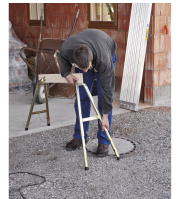

Universele werkbank - 42132

Productomschrijving

- 80 cm breed oplegvlak, beveiliging tegen wegglijden aan de zijkant.
- Plaatsbesparend inklapbaar.
- De vier voeten kunnen allemaal van 60 cm tot 90 cm in hoogte worden versteld.
- Belasting max. 150 kg.