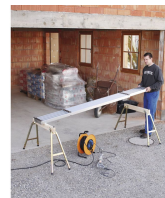

Missing translation - 42132

Productomschrijving

- 80 cm breed oplegvlak, beveiliging tegen wegglijden aan de zijkant.
- Plaatsbesparend inklapbaar.
- De vier voeten kunnen allemaal van 60 cm tot 90 cm in hoogte worden versteld.
- Belasting max. 150 kg.