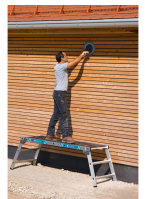

Workmaster Plus P - 42303

Extreem slipvast en comfortabel: inklapbaar werkplatform met R13-platformoppervlak.

Productomschrijving

- Extreem slipvast en comfortabel: inklapbaar werkplatform met R13-platformoppervlak.
- Verhoogde veiligheid bij oliehoudende substanties of zelfs ijs.
- Als variant op de standaarduitvoering ook verkrijgbaar met houten platformoppervlak.
- Bijzonder compact inklapbaar voor transport en opslag.
- Extreem slipvast platformoppervlak conform de voorschriften van de evaluatiegroep R13.
- Platformafmetingen 1,70 x 0,60 m
- Toelaatbare totale belasting van het platform: 300 kg – daardoor met twee personen tegelijk bruikbaar.
- Comfortabele opstap via brede, 60 mm diepe sporten, gemaakt van lichtmetaal.

Producteigenschappen

Belasting max. 300 kg	Coating naturel	Diepte treden 60 mm	Garantie 10 jaar	Gewicht 18 kg
Grondoppervlakte 2,21 m x 0,74 m	Maat, ingeklapt Missing translation	Materiaal Aluminium	Platformbreedte 600 mm	Platformhoogte 0.7 m
Platformlengte 1700 mm	Schroefverbinding tussen sporten/treden en koker gefelst	Sporten-/tredenafstand verticaal 265 mm	Transportafmetingen 1.771 mm x 741 mm x 150 mm	Type sporten/treden geprofileerd
Uitvoering Houten bekleding	Werkhoogte 2.7 m			