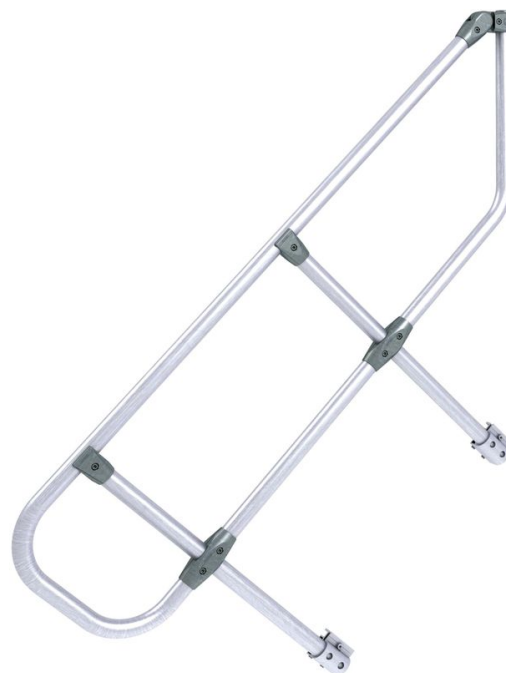

Leuning, 9 treden - 42355303

Zijdelingse valbeveiliging voor veilig betreden.

Productomschrijving

Producteigenschappen

Omschrijving

**Leuning aan één
zijde**