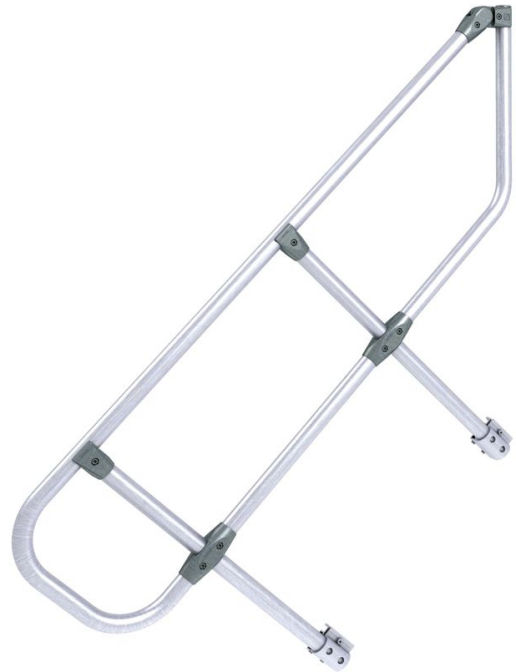

Leuning aan één zijde - 42355304

Zijdelingse valbeveiliging voor veilig betreden.

Productomschrijving

Producteigenschappen

Gewicht

7.2 kg

Omschrijving

Leuning aan één zijde