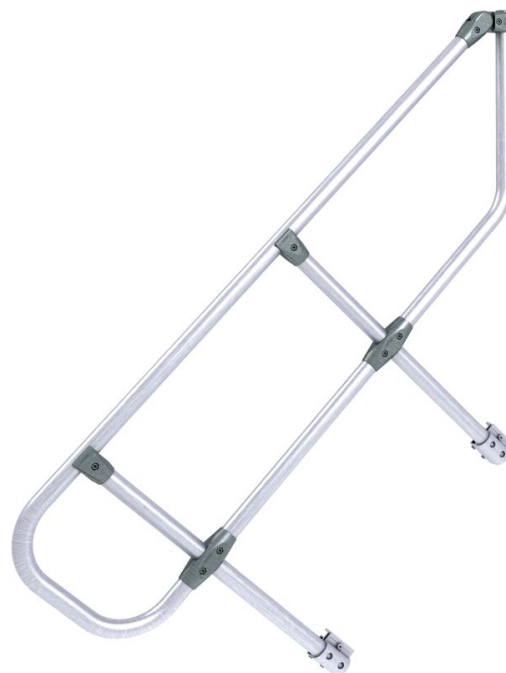

# Leuning, 9 treden - 42355308

Zijdelingse valbeveiliging voor veilig betreden.

## Producteigenschappen

Omschrijving

**Leuning aan één  
zijde**