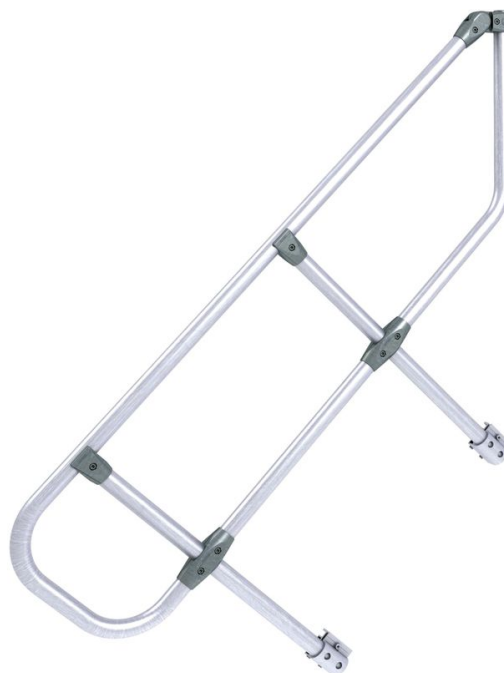

# Leuning, 15 treden - 42355314

Zijdelingse valbeveiliging voor veilig betreden.

## Producteigenschappen

Omschrijving

**Leuning aan één  
zijde**