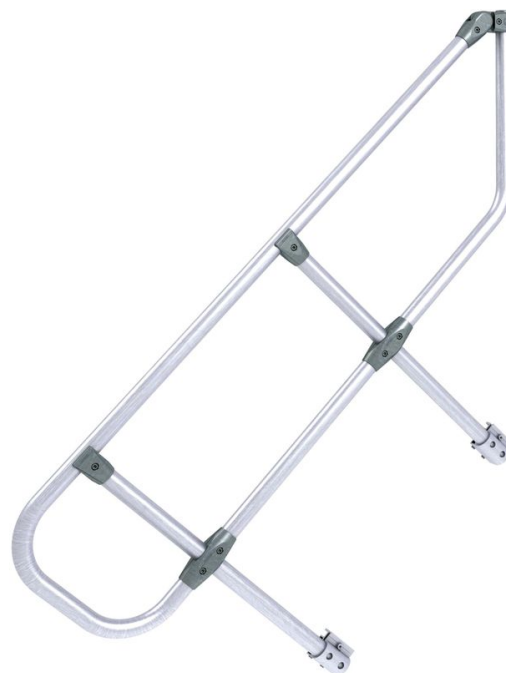

Leuning, 13 treden - 42355978

Zijdelingse valbeveiliging voor veilig betreden.

Productomschrijving

Producteigenschappen

Gewicht

18 kg

Omschrijving

**Leuning aan één
zijde**