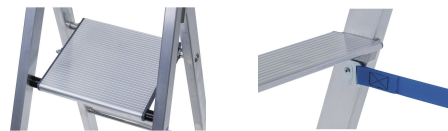

Nova S - 42456

De robuuste klassieker onder de enkelzijdige trapladders – ideaal voor allerlei klussen.

Productomschrijving

- De robuuste klassieker onder de enkelzijdige trapladders – ideaal voor allerlei klussen.
- Ruim platform voor een comfortabele houding.
- Gereedschap en kleine onderdelen altijd binnen handbereik dankzij de handige aflegbak.
- Gemakkelijk op- en afstappen dankzij stevige treden van 80 mm diep.
- Robuuste constructie: gefelste verbinding tussen treden en leuning met platform en profielen van geëxtrudeerd aluminium.
- Stabiele stand door kunststof antislip-doppen.
- Gesloten tredeprofiel en geïntegreerde geleidingsbuis.

Verwijzing und speciale funktionen

Overeenkomstig Norm EN 131 professional.

Producteigenschappen

Aantal treden incl. platform	6
Aflegbak	kunststof
Belasting	max. 150 kg
Buitenmaat	0.49 m
Certificering	TÜV-SÜD

Coating	naturel
Diepte treden	80 mm
Garantie	10 jaar
Gewicht	8 kg
Grondoppervlakte	1,14 m × 0,49 m
Kokermaat	48 mm
Kokermaat	48 mm
Kokermaat stijg- /steundeel	48mm / 48mm
Ladderlengte	2.03 m
Materiaal	Aluminium
Normen	EN 131 professional
Platformbreedte	250 mm
Platformhoogte	1.26 m
Platformlengte	250 mm
Schroefverbinding tussen sporten/treden en koker	gefelst
Sporten-/tredenafstand verticaal	216 mm
Transportafmetingen	2.060 mm × 490 mm × 120 mm
Type sporten/treden	geprofileerd
Werkhoogte	3.25 m
loodrechte ladderhoogte	1.86 m