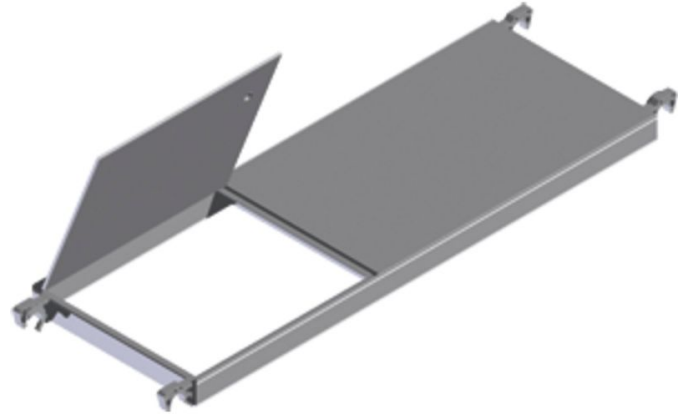

## Productomschrijving

- Met vergrendelmechanisme voor een stevige stapositie op tussenbordes of werkbordes.

## Verwijzing und speciale funktionen

Platformen uit rondom gelast, onwrikbaar aluminium frame met vochtbestendig, 7 maal verlijmd multiplex anti-slip vloerplaat en 4 zelfborgende klauwen (grijs).

## Producteigenschappen

Breedte

**0.6 m**

Gewicht

**17.5 kg**

voor steigerlengte

**2.5 m**