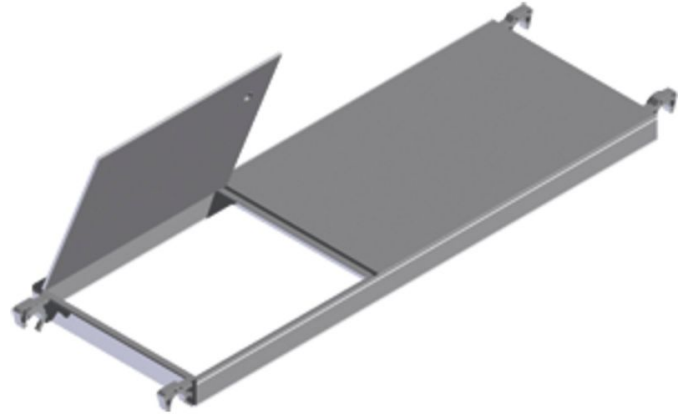

## Productomschrijving

- Met vergrendelmechanisme voor een stevige stapositie op tussenbordes of werkbordes.

## Verwijzing und speciale funktionen

Platformen uit rondom gelast, onwrikbaar aluminium frame met vochtbestendig, 7 maal verlijmd multiplex anti-slip vloerplaat en 4 zelfborgende klauwen (grijs).