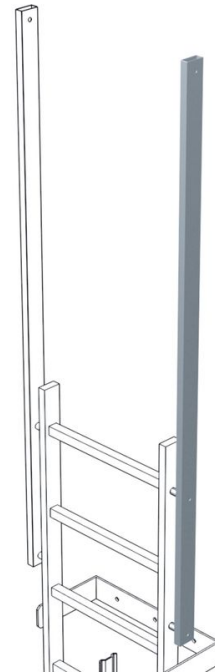

Uitstapboom, recht - 43243

Productomschrijving

- Kokermaat: 60 x 25 mm.
- Totale lengte: 1.770 mm.
- Nuttige lengte: 1.380 mm.
- Prijs per koker.

Verwijzing und speciale functies

Standaard zijn twee uitstapbomen per in-/uitstap vereist. Onderstaande prijzen zijn per uitstapboom.

Producteigenschappen

Garantie

10 jaar

Gewicht

4.7 kg

Materiaal

Verzinkt staal