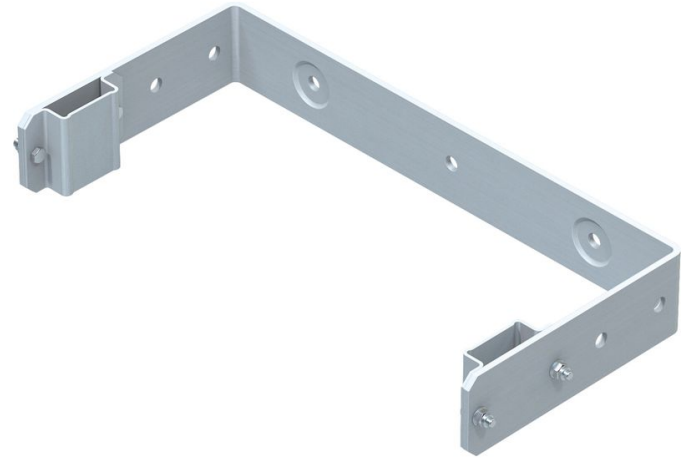

Wandhouder (in de vorm van een U-beugel), star - 43257

Productomschrijving

- Voor muurafstand 200 mm.
- Boringsteek: 332 mm.
- Buitenmaat van de beugel: 532 mm.

Verwijzing und speciale functies

De onderlinge afstand van de wandhouders bedraagt maximaal 2,00 m. Elk ladderdeel moet minstens met twee wandhouders worden bevestigd.

Producteigenschappen

Garantie	Gewicht	Materiaal
10 jaar	4.6 kg	Verzinkt staal