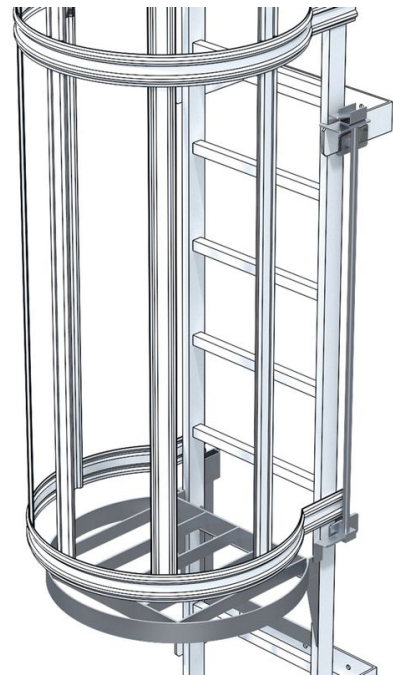

Draaiplatform met noodactivering - 43265

Productomschrijving

- Bediening via voetpedaal.
- Opening via blind aangebracht veermechanisme.
- Noodactivering volgens DIN 14 094-1.

Producteigenschappen

Gewicht	15 kg
Materiaal	Verzinkt staal