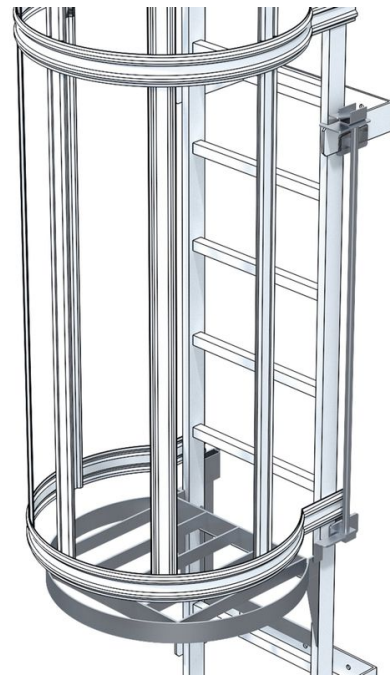

# Draaiplatform met noodactivering - 43265

## Productomschrijving

- Bediening via voetpedaal.
- Opening via blind aangebracht veermechanisme.
- Noodactivering volgens DIN 14 094-1.