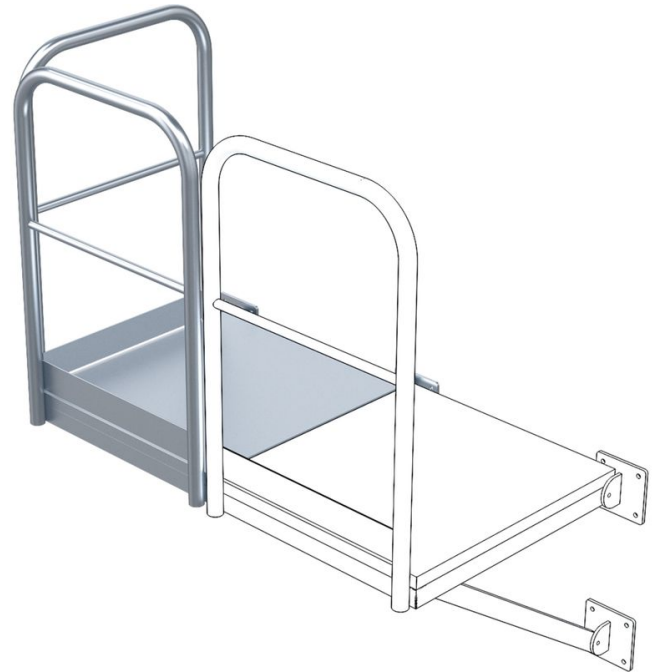

Basisplatform - 43270

Productomschrijving

- Roosterplatform, voorzien van twee montageconsoles.
- Leuning aan de lange zijde en kopse zijde.
- Vloerbelasting 4 kN/m².
- Puntbelasting 2 kN.

Verwijzing und speciale funktionen

Om zijwaarts in of uit te stappen van de kooiladder.
Naar keuze links of rechts van de kooiladder
bruikbaar.

Producteigenschappen

Breedte	800 mm
Diepte	860 mm
Gewicht	75 kg
Maat B x D	800mm x 860mm
Materiaal	Verzinkt staal