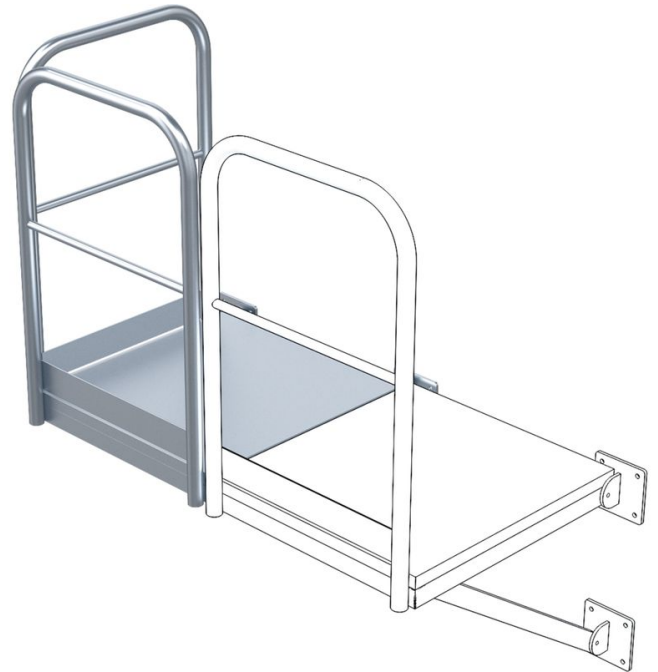

Basisplatform - 43275

Productomschrijving

- Roosterplatform, voorzien van twee montageconsoles.
- Leuning aan de lange zijde en kopse zijde.
- Vloerbelasting 4 kN/m².
- Puntbelasting 2 kN.

Verwijzing und speciale funktionen

Om zijwaarts in of uit te stappen van de kooiladder.
Naar keuze links of rechts van de kooiladder
bruikbaar.

Producteigenschappen

Breedte	940 mm
Diepte	1000 mm
Gewicht	86 kg
Maat B x D	940mm x 1.000mm
Materiaal	Verzinkt staal