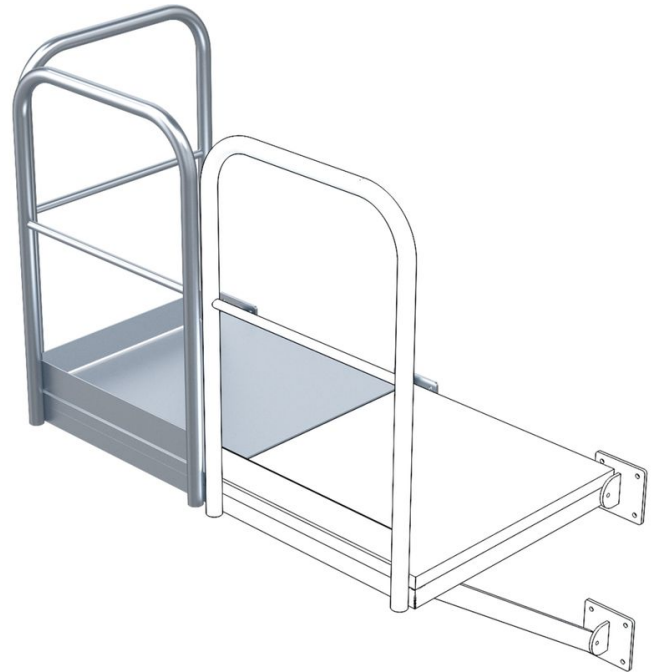

Basisplatform - 43275

Productomschrijving

- Roosterplatform, voorzien van twee montageconsoles.
- Leuning aan de lange zijde en kopse zijde.
- Vloerbelasting 4 kN/m².
- Puntbelasting 2 kN.

Verwijzing und speciale funktionen

Om zijwaarts in of uit te stappen van de kooiladder.
Naar keuze links of rechts van de kooiladder
bruikbaar.

Producteigenschappen

Breedte	940 mm
Diepte	1000 mm
Gewicht	86 kg
Maat B x D	940mm x 1.000mm
Materiaal	Verzinkt staal