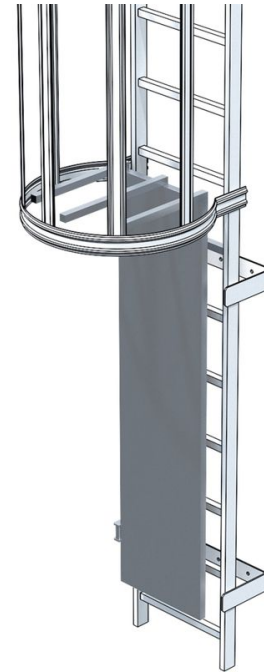

Veiligheidsdeur voor inspectieladders - 43498

Productomschrijving

- Blinde scharnierbevestiging, bekleed met plaatstaal.
- Borgdoornen boven.
- Afsluitbaar.

Verwijzing und speciale funktionen

Toegang alleen van onderaf mogelijk.