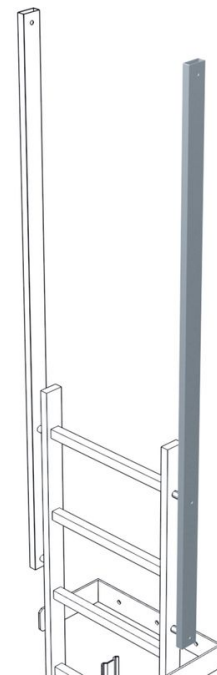

Uitstapboom, recht - 44243

Productomschrijving

- Kokermaat: 60 x 25 mm.
- Totale lengte: 1.770 mm.
- Nuttige lengte: 1.380 mm.
- Prijs per koker.

Verwijzing und speciale functien

Standaard zijn twee uitstapbomen per in-/uitstap vereist. Onderstaande prijzen zijn per uitstapboom.

Producteigenschappen

Garantie	Gewicht	Materiaal
10 jaar	4.7 kg	rvs