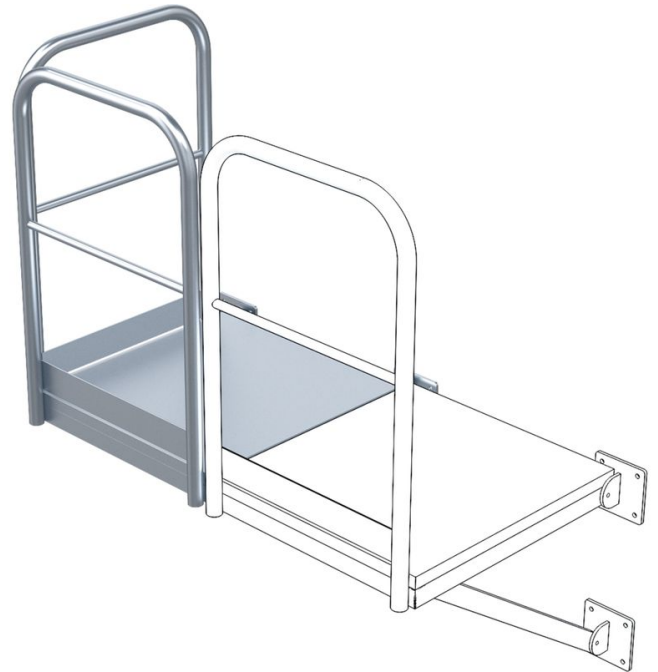

Basisplatform - 44270

Productomschrijving

- Roosterplatform, voorzien van twee montageconsoles.
- Leuning aan de lange zijde en kopse zijde.
- Vloerbelasting 4 kN/m².
- Puntbelasting 2 kN.

Verwijzing und speciale functien

Om zijwaarts in of uit te stappen van de kooiladder.
Naar keuze links of rechts van de kooiladder
bruikbaar.

Producteigenschappen

Breedte	800 mm
Diepte	860 mm
Gewicht	75 kg
Maat B x D	800mm x 860mm
Materiaal	Roestvast staal