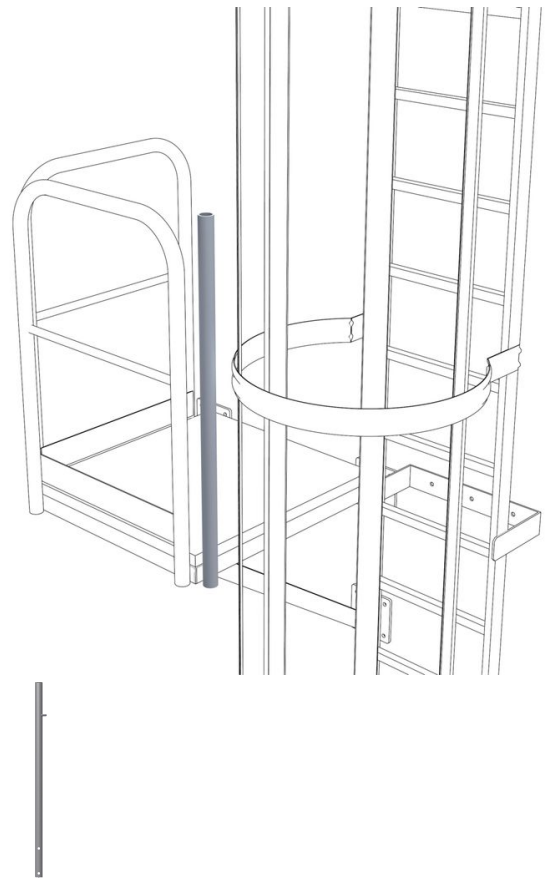

# Verbindingssteun - 44320

## Productomschrijving

- Om de opening tussen de platformleuning en kooi te minimaliseren.
- Lengte: 1.200 mm.