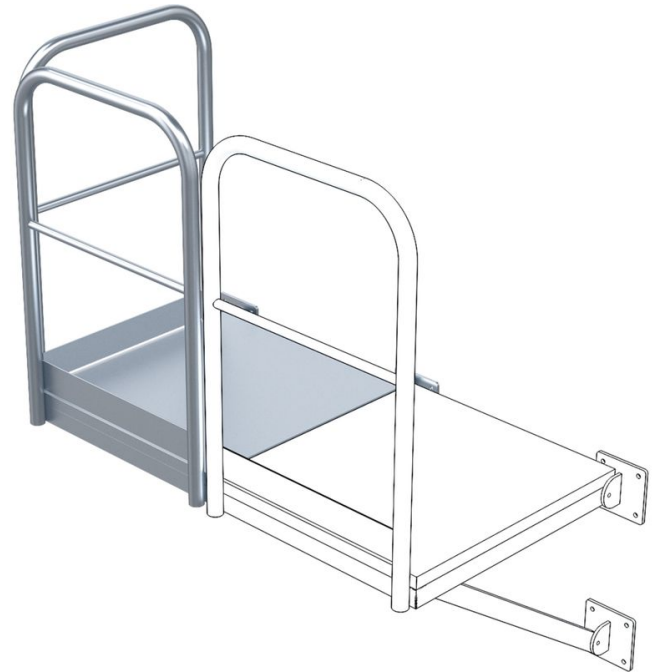

Basisplatform - 44325

Productomschrijving

- Roosterplatform, voorzien van twee montageconsoles.
- Leuning aan de lange zijde en kopse zijde.
- Vloerbelasting 4 kN/m².
- Puntbelasting 2 kN.

Verwijzing und speciale funktionen

Om zijwaarts in of uit te stappen van de kooiladder.
Naar keuze links of rechts van de kooiladder
bruikbaar.

Producteigenschappen

Breedte	940 mm
Diepte	1000 mm
Gewicht	86 kg
Maat B x D	940mm x 1.000mm
Materiaal	Roestvast staal