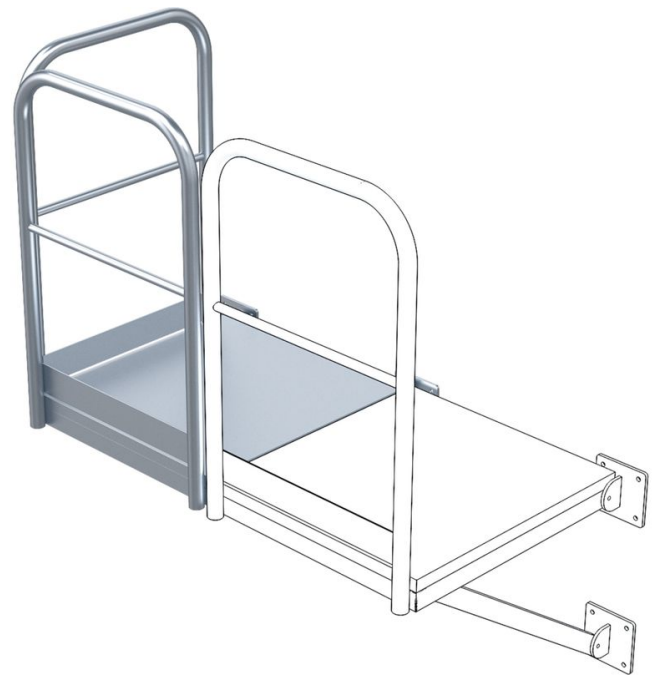

Basisplatform - 44325

Productomschrijving

- Roosterplatform, voorzien van twee montageconsoles.
- Leuning aan de lange zijde en kopse zijde.
- Vloerbelasting 4 kN/m².
- Puntbelasting 2 kN.

Verwijzing und speciale functien

Om zijwaarts in of uit te stappen van de kooiladder.
Naar keuze links of rechts van de kooiladder
bruikbaar.

Producteigenschappen

Breedte	940 mm
Diepte	1000 mm
Gewicht	86 kg
Maat B x D	940mm x 1.000mm
Materiaal	Roestvast staal