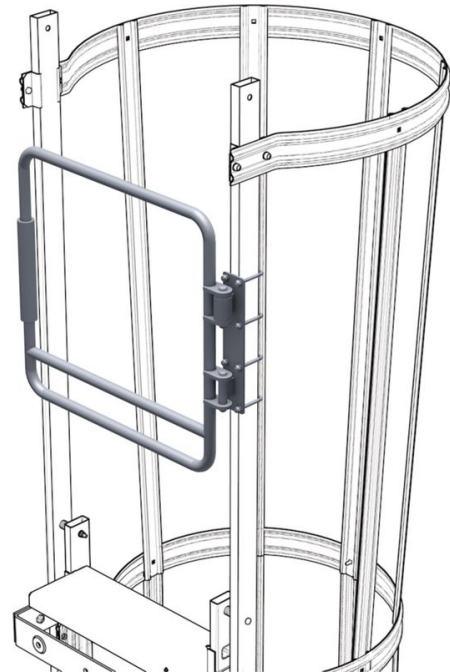

Doorgangsdeur voor kooiladders - 44522

Productomschrijving

- Zelfsluitend dankzij een verborgen veermechanisme conform DIN EN ISO 14 122-4 en DIN 18 799-3.
- Hoogte: 630 mm.

Producteigenschappen

Gewicht	5.6 kg
Materiaal	Roestvast staal