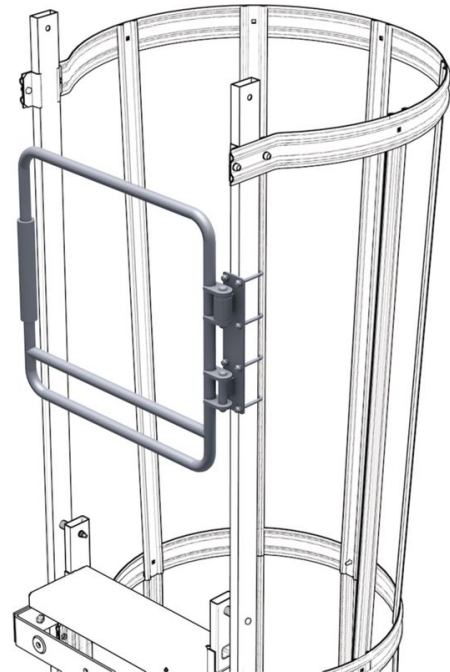

Doorgangsdeur voor kooiladders - 44522

Productomschrijving

- Zelfsluitend door blind aangebracht veermechanisme conform EN ISO 14 122-4.
- Hoogte: 630 mm.

Producteigenschappen

Gewicht	5.6 kg
---------	--------