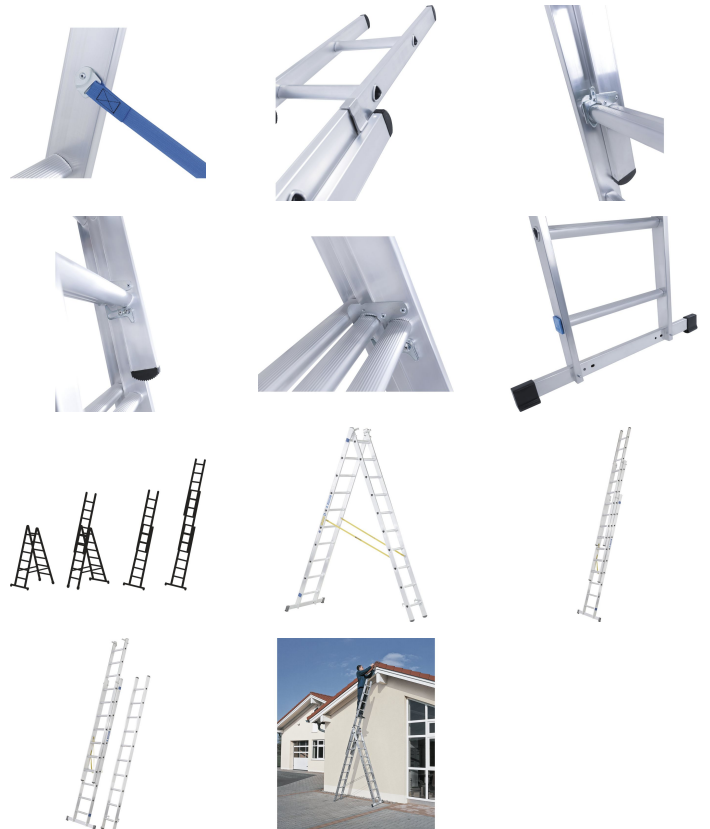

Skymaster DX - 44839

Hoge functionaliteit en flexibiliteit met basisuitrusting en optimale prijs-kwaliteitverhouding.

Productomschrijving

- Hoge functionaliteit en flexibiliteit met basisuitrusting en optimale prijs-kwaliteitverhouding.
- Bovenladder ook apart als enkele ladder inzetbaar bij bestelnr. 44837-44840.
- Stabiele driehoekige sporten van geëxtrudeerd profiel met horizontale opstap in gebruikspositie.
- Bovenladder ook apart als enkele ladder bruikbaar.
- Beveiliging tegen uitrekken door middel van zeer sterke polyesterbanden met een ingenaaide bevestigingslip.
- Bomen van geëxtrudeerd aluminium profiel voor de hoogste stabiliteit.
- Verwisselbare nokken van kunststof voor een slipvaste stand.
- Sport-boom verbinding, uitgevoerd in kwalitatief hoogwaardige ZARGES felstechniek.
- Niet geschikt voor gebruik op trappen.

Verwijzing und speciale funktionen

Overeenkomstig Norm EN 131 professional.

Producteigenschaften

Aantal sporten	9
Aantal sporten	3 × 9

Belasting	max. 150 kg
Breedte stabilisatiebalk	1 m
Certificering	TÜV-SÜD
Coating	naturel
Diepte treden	38 mm
Garantie	10 jaar
Gewicht	18 kg
Kokermaat	73 mm
Ladderlengte, ingeschoven	2.7 m
Ladderlengte, uitgeschoven als 3-dlg. ladder	6.1 m
Lengte als 2-delige ladder en als trap met opsteekdeel	4.4 m
Materiaal	Aluminium
Normen	EN 131 professional
Schroefverbinding tussen sporten/treden en koker	gefelst
Sporten-/tredenafstand verticaal	265 mm
Transportafmetingen	2.690 mm × 500 mm × 190 mm
Type sporten/treden	geprofileerd
Werkhoogte als 3-dlg ladder	6.85 m