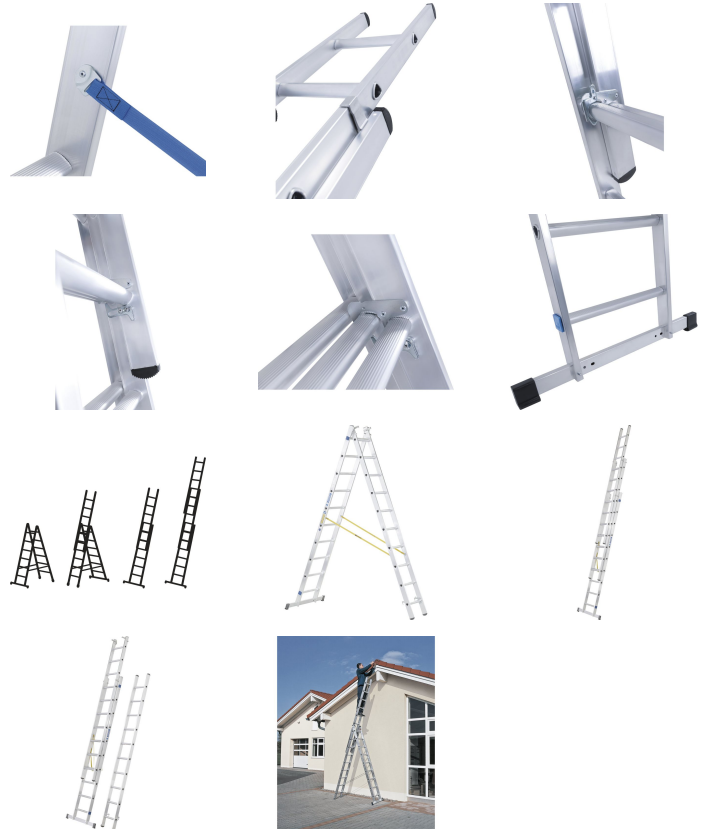

Skymaster DX - 44840

Hoge functionaliteit en flexibiliteit met basisuitrusting en optimale prijs-kwaliteitverhouding.

Productomschrijving

- Hoge functionaliteit en flexibiliteit met basisuitrusting en optimale prijs-kwaliteitverhouding.
- Bovenladder ook apart als enkele ladder inzetbaar bij bestelnr. 44837-44840.
- Stabiele driehoekige sporten van geëxtrudeerd profiel met horizontale opstap in gebruikspositie.
- Bovenladder ook apart als enkele ladder bruikbaar.
- Beveiliging tegen uitrekken door middel van zeer sterke polyesterbanden met een ingenaaide bevestigingslip.
- Bomen van geëxtrudeerd aluminium profiel voor de hoogste stabiliteit.
- Verwisselbare nokken van kunststof voor een slipvaste stand.
- Sport-boom verbinding, uitgevoerd in kwalitatief hoogwaardige ZARGES felstechniek.
- Niet geschikt voor gebruik op trappen.

Verwijzing und speciale funktionen

Overeenkomstig Norm EN 131 professional.

Producteigenschaften

Aantal sporten	10
Aantal sporten	3 × 10

Belasting	max. 150 kg
Breedte stabilisatiebalk	1.1 m
Certificering	TÜV-SÜD
Coating	naturel
Diepte treden	38 mm
Garantie	10 jaar
Gewicht	20.5 kg
Kokermaat	73 mm
Ladderlengte, ingeschoven	2.98 m
Ladderlengte, uitgeschoven als 3-dlg. ladder	6.65 m
Lengte als 2-delige ladder en als trap met opsteekdeel	4.65 m
Materiaal	Aluminium
Normen	EN 131 professional
Schroefverbinding tussen sporten/treden en koker	gefelst
Sporten-/tredenafstand verticaal	265 mm
Transportafmetingen	2.970 mm × 500 mm × 190 mm
Type sporten/treden	geprofileerd
Werkhoogte als 3-dlg ladder	7.35 m