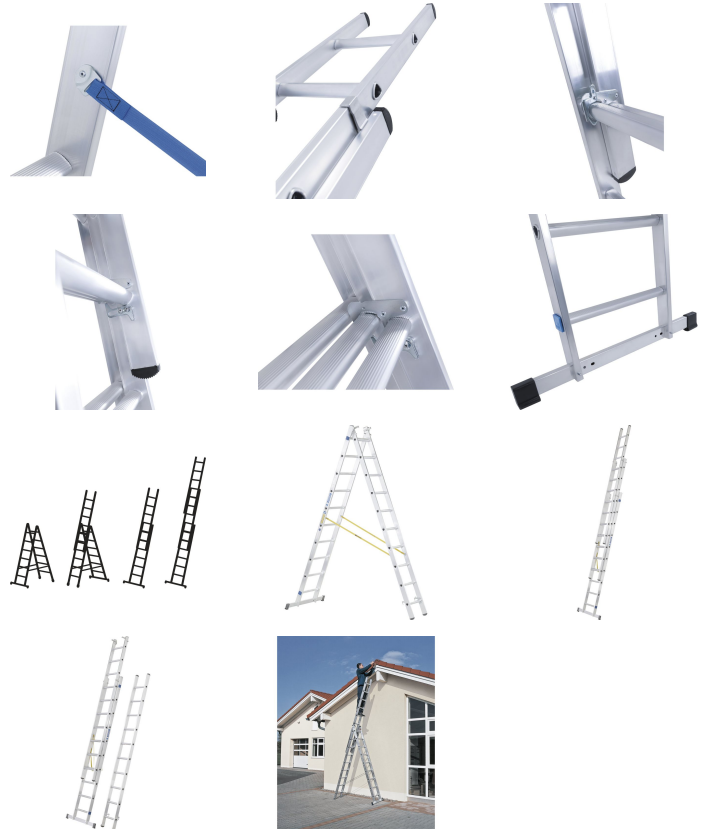

# Skymaster DX - 44841

Hoge functionaliteit en flexibiliteit met basisuitrusting en optimale prijs-kwaliteitverhouding.

## Productomschrijving

- Hoge functionaliteit en flexibiliteit met basisuitrusting en optimale prijs-kwaliteitverhouding.
- Bovenladder ook apart als enkele ladder inzetbaar bij bestelnr. 44837-44840.
- Stabiele driehoekige sporten van geëxtrudeerd profiel met horizontale opstap in gebruikspositie.
- Beveiliging tegen uitrekken door middel van zeer sterke polyesterbanden met een ingenaaide bevestigingslip.
- Bomen van geëxtrudeerd aluminium profiel voor de hoogste stabiliteit.
- Verwisselbare nokken van kunststof voor een slipvaste stand.
- Sport-boom verbinding, uitgevoerd in kwalitatief hoogwaardige ZARGES felstechniek.
- Niet geschikt voor gebruik op trappen.

## Producteigenschaften

Aantal sporten	11
Aantal sporten	3 × 11

Belasting	max. 150 kg
Breedte stabilisatiebalk	1.1 m
Certificering	TÜV-SÜD
Coating	naturel
Diepte treden	38 mm
Garantie	10 jaar
Gewicht	22.3 kg
Kokermaat	85 mm
Ladderlengte, ingeschoven	3.26 m
Ladderlengte, uitgeschoven als 3-dlg. ladder	7.2 m
Lengte als 2-delige ladder en als trap met opsteekdeel	5.25 m
Materiaal	Aluminium
Normen	EN 131 professional
Schroefverbinding tussen sporten/treden en koker	gefelst
Sporten-/tredenafstand verticaal	265 mm
Transportafmetingen	3.270 mm × 500 mm × 200 mm
Type sporten/treden	geprofileerd
Werkhoogte als 3-dlg ladder	7.9 m