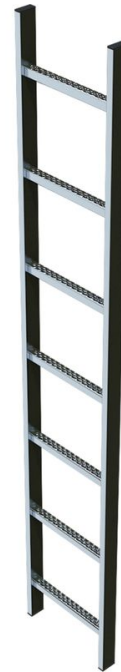

# Schachtladder, roestvast staal, binnenwerkse breedte 300 mm - 47342

## Productomschrijving

- Binnenwerkse breedte ladder: 300 mm.
- Afstand tussen sporten: 280 mm.
- Kokermaten: 50 mm x 20 mm.
- Maten van de geperforeerde sport: 29 x 29 mm.
- Materiaal: roestvrij staal V4A (1.4571).

## Verwijzing und speciale funktionen

Bij een mogelijke valhoogte vanaf 5,00 m is een valbeveiligingvoorziening een absolute vereiste. Bij een binnenwerkse breedte van 300 mm vindt montage aan de ladderboom plaats. Bij een binnenwerkse breedte van 400 mm vindt montage midden op de sporten plaats.

## Producteigenschappen

Aantal sporten	Diepte treden	Garantie	Gewicht	Ladderbreedte
<b>5</b>	<b>29 mm</b>	<b>10 jaar</b>	<b>6.6 kg</b>	<b>340 mm</b>
Lengte	Materiaal	Sporten-/tredenafstand verticaal		
<b>1.4 m</b>	<b>rvs</b>	<b>280 mm</b>		