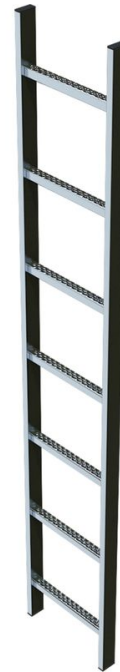

Schachtladder, roestvast staal, binnenwerkse breedte 300 mm - 47344

Productomschrijving

- Binnenwerkse breedte ladder: 300 mm.
- Afstand tussen sporten: 280 mm.
- Kokermaten: 50 mm x 20 mm.
- Maten van de geperforeerde sport: 29 x 29 mm.
- Materiaal: roestvrij staal V4A (1.4571).

Verwijzing und speciale funktionen

Bij een mogelijke valhoogte vanaf 5,00 m is een valbeveiligingvoorziening een absolute vereiste. Bij een binnenwerkse breedte van 300 mm vindt montage aan de ladderboom plaats. Bij een binnenwerkse breedte van 400 mm vindt montage midden op de sporten plaats.

Opbouwcombinaties voor andere lengtes op aanvraag.

Producteigenschappen

Aantal sporten	Diepte treden	Garantie	Gewicht	Ladderbreedte
7	29 mm	10 jaar	9.4 kg	340 mm
Lengte	Materiaal	Sporten-/tredenafstand verticaal		
1.96 m	rvs	280 mm		