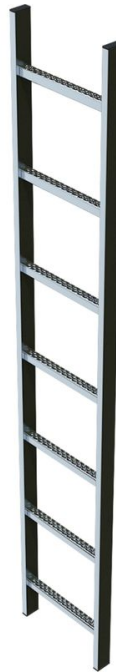

Schachtladder, roestvast staal, binnenwerkse breedte 300 mm - 47345

Productomschrijving

- Binnenwerkse breedte ladder: 300 mm.
- Afstand tussen sporten: 280 mm.
- Kokermaten: 50 mm x 20 mm.
- Maten van de geperforeerde sport: 29 x 29 mm.
- Materiaal: roestvrij staal V4A (1.4571).

Verwijzing und speciale funktionen

Bij een mogelijke valhoogte vanaf 5,00 m is een valbeveiligingvoorziening een absolute vereiste. Bij een binnenwerkse breedte van 300 mm vindt montage aan de ladderboom plaats. Bij een binnenwerkse breedte van 400 mm vindt montage midden op de sporten plaats.

Opbouwcombinaties voor andere lengtes op aanvraag.

Producteigenschappen

Aantal sporten	Diepte treden	Garantie	Gewicht	Ladderbreedte
8	29 mm	10 jaar	10.8 kg	340 mm
Lengte	Materiaal	Sporten-/tredenafstand verticaal		
2.24 m	rvs	280 mm		