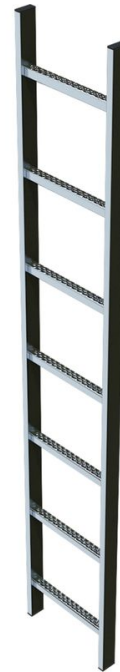

Schachtladder, roestvast staal, binnenwerkse breedte 300 mm - 47348

Productomschrijving

- Binnenwerkse breedte ladder: 300 mm.
- Afstand tussen sporten: 280 mm.
- Kokermaten: 50 mm x 20 mm.
- Maten van de geperforeerde sport: 29 x 29 mm.
- Materiaal: roestvrij staal V4A (1.4571).

Verwijzing und speciale funktionen

Bij een mogelijke valhoogte vanaf 5,00 m is een valbeveiligingvoorziening een absolute vereiste. Bij een binnenwerkse breedte van 300 mm vindt montage aan de ladderboom plaats. Bij een binnenwerkse breedte van 400 mm vindt montage midden op de sporten plaats.

Opbouwcombinaties voor andere lengtes op aanvraag.

Producteigenschappen

Aantal sporten	Diepte treden	Garantie	Gewicht	Ladderbreedte
11	29 mm	10 jaar	15 kg	340 mm
Lengte	Materiaal	Sporten-/tredenafstand verticaal		
3.08 m	rvs	280 mm		