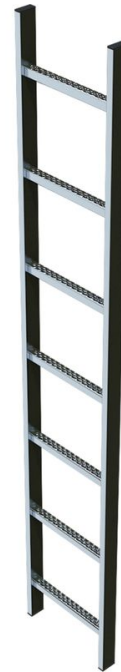

Schachtladder, roestvast staal, binnenwerkse breedte 300 mm - 47349

Productomschrijving

- Binnenwerkse breedte ladder: 300 mm.
- Afstand tussen sporten: 280 mm.
- Kokermaten: 50 mm x 20 mm.
- Maten van de geperforeerde sport: 29 x 29 mm.
- Materiaal: roestvrij staal V4A (1.4571).

Verwijzing und speciale funktionen

Bij een mogelijke valhoogte vanaf 5,00 m is een valbeveiligingvoorziening een absolute vereiste. Bij een binnenwerkse breedte van 300 mm vindt montage aan de ladderboom plaats. Bij een binnenwerkse breedte van 400 mm vindt montage midden op de sporten plaats.

Opbouwcombinaties voor andere lengtes op aanvraag.

Producteigenschappen

Aantal sporten	Diepte treden	Garantie	Gewicht	Ladderbreedte
12	29 mm	10 jaar	16.4 kg	340 mm
Lengte	Materiaal	Sporten-/tredenafstand verticaal		
3.36 m	rvs	280 mm		