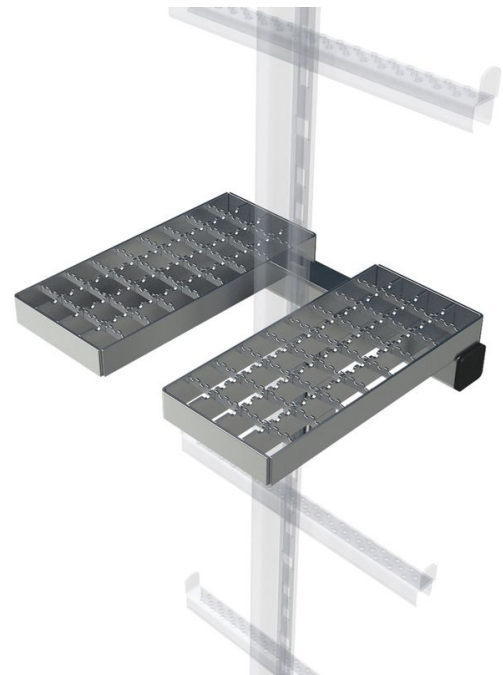

Inklapbaar rustplatform - 47539

Productomschrijving

- Voorgeschreven bij een klimhoogte hoger dan 10,00 m.
- Voor montage aan stokladders en kooi-/putladders in combinatie met een centraal gemonteerde valbeveiligingsrail.

Producteigenschappen

Gewicht	4.5 kg
Materiaal	Verzinkt staal

ZARGES B.V.
Knippersven 7
NL-5056 De Tilburg

Tel: +31-135231130
Fax: +31-135231130
info@zarges.nl

www.zarges.com/nl
Effectief 14-5-2026
Onder voorbehoud van wijzigingen of fouten.