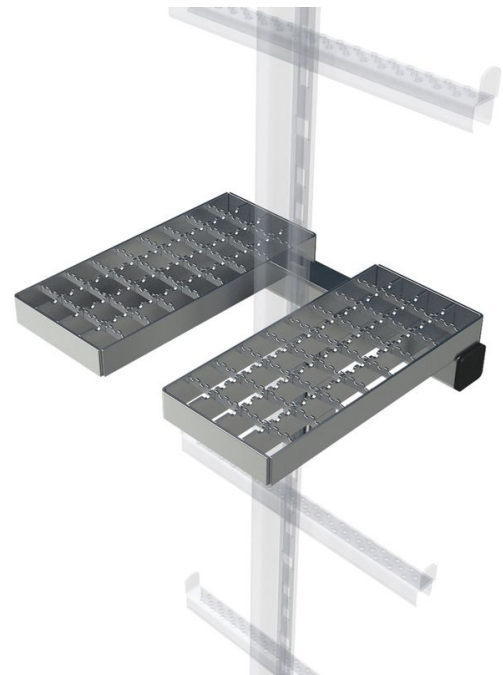

Inklapbaar rustplatform - 47539

Productomschrijving

- Voorgeschreven bij een klimhoogte hoger dan 10,00 m.
- Voor montage aan stokladders en kooi-/putladders in combinatie met een centraal gemonteerde valbeveiligingsrail.

Producteigenschappen

Gewicht	4.5 kg
Materiaal	Verzinkt staal

ZARGES B.V.
Knippersven 7
NL-5056 De Tilburg

Tel: +31-135231130
Fax: +31-135231130
info@zarges.nl

www.zarges.com/nl
Effectief 29-6-2026
Onder voorbehoud van wijzigingen of fouten.