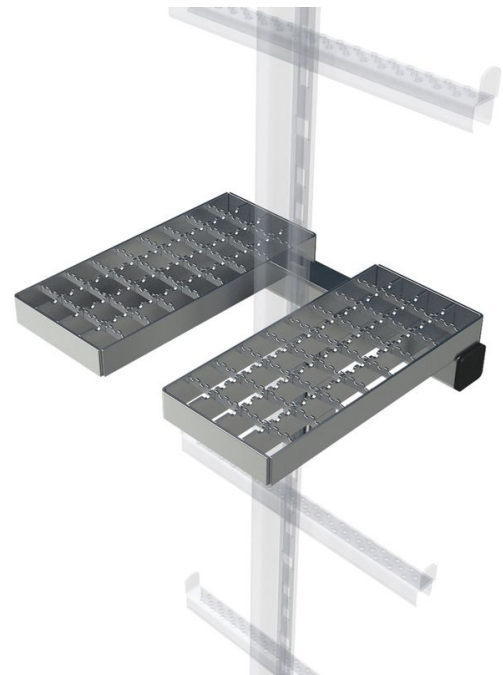

Inklapbaar rustplatform - 47559

Productomschrijving

- Voorgeschreven bij een klimhoogte hoger dan 10,00 m.
- Voor montage aan stokladders en kooi-/putladders in combinatie met een centraal gemonteerde valbeveiligingsrail.

Producteigenschappen

Gewicht	3.7 kg
Materiaal	Roestvast staal

ZARGES B.V.
Knippersven 7
NL-5056 De Tilburg

Tel: +31-135231130
Fax: +31-135231130
info@zarges.nl

www.zarges.com/nl
Effectief 29-6-2026
Onder voorbehoud van wijzigingen of fouten.