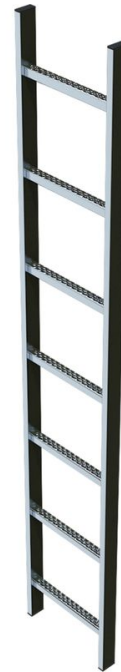

Schachtladder, roestvast staal, binnenwerkse breedte 300 mm - 47643

Productomschrijving

- Binnenwerkse breedte ladder: 300 mm.
- Afstand tussen sporten: 280 mm.
- Kokermaten: 50 mm x 20 mm.
- Maten van de geperforeerde sport: 29 x 29 mm.
- Materiaal: roestvrij staal V4A (1.4571).

Verwijzing und speciale funktionen

Bij een mogelijke valhoogte vanaf 5,00 m is een valbeveiligingvoorziening een absolute vereiste. Bij een binnenwerkse breedte van 300 mm vindt montage aan de ladderboom plaats. Bij een binnenwerkse breedte van 400 mm vindt montage midden op de sporten plaats.

Opbouwcombinaties voor andere lengtes op aanvraag.

Producteigenschappen

Aantal sporten	Diepte treden	Garantie	Gewicht	Ladderbreedte
13	29 mm	10 jaar	17.8 kg	340 mm
Lengte	Materiaal	Sporten-/tredenafstand verticaal		
3.64 m	rvs	280 mm		