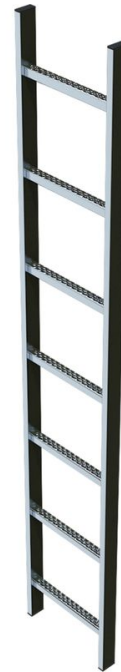

Schachtladder, roestvast staal, binnenwerkse breedte 300 mm - 47644

Productomschrijving

- Binnenwerkse breedte ladder: 300 mm.
- Afstand tussen sporten: 280 mm.
- Kokermaten: 50 mm x 20 mm.
- Maten van de geperforeerde sport: 29 x 29 mm.
- Materiaal: roestvrij staal V4A (1.4571).

Verwijzing und speciale funktionen

Bij een mogelijke valhoogte vanaf 5,00 m is een valbeveiligingvoorziening een absolute vereiste. Bij een binnenwerkse breedte van 300 mm vindt montage aan de ladderboom plaats. Bij een binnenwerkse breedte van 400 mm vindt montage midden op de sporten plaats.

Opbouwcombinaties voor andere lengtes op aanvraag.

Producteigenschappen

Aantal sporten	Diepte treden	Garantie	Gewicht	Ladderbreedte
14	29 mm	10 jaar	19.2 kg	340 mm
Lengte	Materiaal	Sporten-/tredenafstand verticaal		
3.92 m	rvs	280 mm		