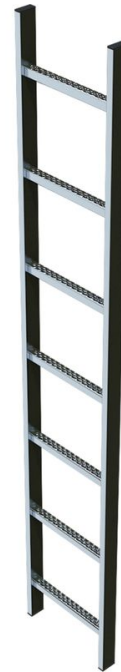

Schachtladder, roestvast staal, binnenwerkse breedte 300 mm - 47645

Productomschrijving

- Binnenwerkse breedte ladder: 300 mm.
- Afstand tussen sporten: 280 mm.
- Kokermaten: 50 mm x 20 mm.
- Maten van de geperforeerde sport: 29 x 29 mm.
- Materiaal: roestvrij staal V4A (1.4571).

Verwijzing und speciale funktionen

Bij een mogelijke valhoogte vanaf 5,00 m is een valbeveiligingvoorziening een absolute vereiste. Bij een binnenwerkse breedte van 300 mm vindt montage aan de ladderboom plaats. Bij een binnenwerkse breedte van 400 mm vindt montage midden op de sporten plaats.

Opbouwcombinaties voor andere lengtes op aanvraag.

Producteigenschappen

Aantal sporten	Diepte treden	Garantie	Gewicht	Ladderbreedte
15	29 mm	10 jaar	20.6 kg	340 mm
Lengte	Materiaal	Sporten-/tredenafstand verticaal		
4.2 m	rvs	280 mm		