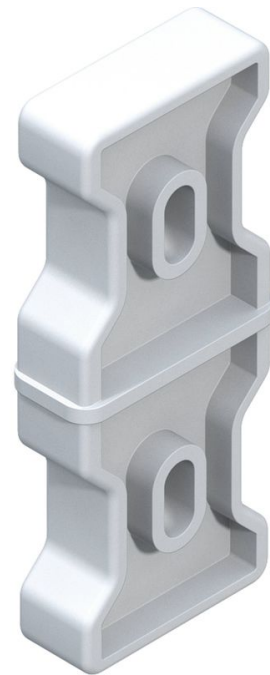

Ladderkoppelstuk, kunststof - 47700

Productomschrijving

- Binnenliggende ladderconnectoren van kunststof
- 1 set = 2 stuks.

Producteigenschappen

Gewicht	0.3 kg
Kokermaat	50 mm
Materiaal	kunststof

ZARGES B.V.