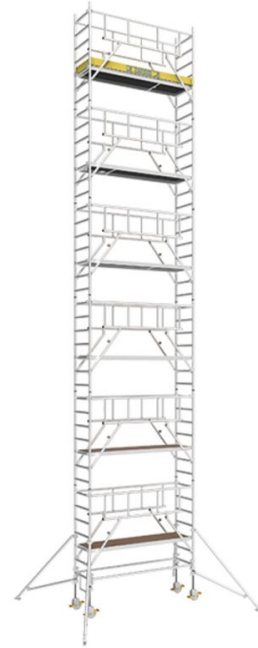

MultiTower S-PLUS 1T, 1,80 m - 52325

De mobiele steigeroplossing voor een veilige en snelle constructie door voorloopleuning, twee meter vrije ruimte en minder onderdelen.

Productomschrijving

- De mobiele steigeroplossing voor een veilige en snelle constructie door voorloopleuning, twee meter vrije ruimte en minder onderdelen.
- Steigerbreedte : 0,75 m; steigerlengte: 1,80 m.
- Veilige en snelle montage en demontage dankzij permanente voorloopleuning en platformen op elke 2 m hoogte. Zo ben je altijd rondom beschermd op elk niveau.
- Werkhoogtes van 3,40 m tot max. 13,20 m, uitbreidbaar met standaardonderdelen.
- Steigerklasse 3 (belastbaar tot 200 kg/m²) conform EN 1004.
- Standaardwielen: 200 mm met verstelbare spindel (bestelnr. 42917) voor op de millimeter nauwkeurige hoogteverstelling.

Verwijzing und speciale funktionen

Door de toepasselijke losse S-Plus-onderdelen toe te voegen kunt u de veilige constructie ook achteraf aanbrengen op voor standaard rolsteigers van het type Z 600 met stabilisatoren.

Producteigenschaften

Diameter sporten	50 mm
Garantie	10 jaar
Gewicht	316.2 kg
Kokerdiameter	50 mm
Normen	EN 1004-1
Platformbreedte	0.6 m
Platformhoogte	11.2 m
Platformlengte	1.8 m
Platformmaat	0,6m × 1,8m
Steigerbreedte	0.75 m
Steigerhoogte	12.45 m
Steigerklasse	3 (= 200 kg/m ²)
Steigerlengte	1.8 m
Transportafmetingen	2.100 mm × 900 mm × 1.500 mm
Type klauw	automatisch
Werkhoogte	13.2 m
Wieldiameter	200 mm
Wielen spindelbaar	Ja