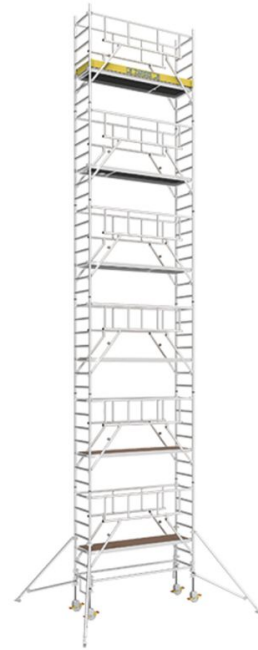

MultiTower S-PLUS 1T, 1,80 m - 52325

De mobiele steigeroplossing voor een veilige en snelle constructie door voorloopleuning, twee meter vrije ruimte en minder onderdelen.

Productomschrijving

- De mobiele steigeroplossing voor een veilige en snelle constructie door voorloopleuning, twee meter vrije ruimte en minder onderdelen.
- Steigerbreedte : 0,75 m; steigerlengte: 1,80 m.
- Veilige en snelle montage en demontage dankzij permanente voorloopleuning en platformen op elke 2 m hoogte. Zo ben je altijd rondom beschermd op elk niveau.
- Werkhoogtes van 3,40 m tot max. 13,20 m, uitbreidbaar met standaardonderdelen.
- Steigerklasse 3 (belastbaar tot 200 kg/m²) conform EN 1004.
- Standaardwielen: 200 mm met verstelbare spindel (bestelnr. 42917) voor op de millimeter nauwkeurige hoogteverstelling.

Verwijzing und speciale funktionen

Door de toepasselijke losse S-Plus-onderdelen toe te voegen kunt u de veilige constructie ook achteraf aanbrengen op voor standaard rolsteigers van het type Z 600 met stabilisatoren.

Producteigenschappen

Diameter sporten	50 mm
Garantie	10 jaar
Gewicht	316.2 kg
Kokerdiameter	50 mm
Normen	EN 1004-1
Platformbreedte	0.6 m
Platformhoogte	11.2 m
Platformlengte	1.8 m
Platformmaat	0,6m × 1,8m
Steigerbreedte	0.75 m
Steigerhoogte	12.45 m
Steigerklasse	3 (= 200 kg/m ²)
Steigerlengte	1.8 m
Transportafmetingen	2.100 mm × 900 mm × 1.500 mm
Type klauw	automatisch
Werkhoogte	13.2 m
Wieldiameter	200 mm
Wielen spindelbaar	Ja