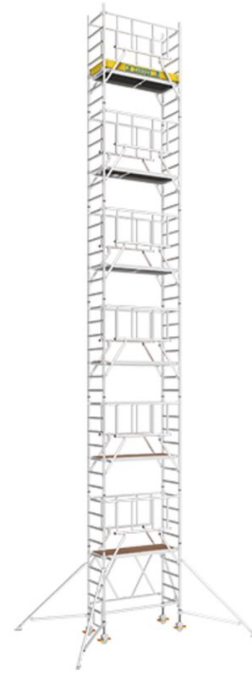

# CompactMaster S-PLUS

## 1T - 53111

De hardloper onder de vouwsteigers, direct met veilige en snelle opbouw door voorloopleuning en 2 meter platformafstand.

### Productomschrijving

- De hardloper onder de vouwsteigers, direct met veilige en snelle opbouw door voorloopleuning en 2 meter platformafstand.
- Basismodule vouwbaar voor snel op- en afbouwen.
- Steigerbreedte: 0,85 m (tot buitenzijde scharnier vouwframe); steigerlengte: 1,80 m.
- Met standaard onderdelen uit te bouwen tot werkhoogten van 3,75 m tot max. 13,55 m.
- Steigerklasse 3 (belastbaar tot 200 kg/m<sup>2</sup>) conform EN 1004.
- Standaardwielen: 150 mm met verstelbare spindel (bestelnr. 42759) voor op de millimeter nauwkeurige hoogteverstelling.

### Producteigenschappen

Diameter sporten <b>50 mm</b>	Garantie <b>10 jaar</b>	Gewicht <b>315.8 kg</b>	Kokerdiameter <b>50 mm</b>	Normen <b>EN 1004-1</b>
Platformbreedte <b>0.6 m</b>	Platformhoogte <b>11.55 m</b>	Platformlengte <b>1.8 m</b>	Platformmaat <b>0,6m x 1,8m</b>	Steigerbreedte <b>0.85 m</b>
Steigerhoogte <b>12.8 m</b>	Steigerklasse <b>3 (= 200 kg/m<sup>2</sup>)</b>	Steigerlengte <b>1.8 m</b>	Transportafmetingen <b>0 mm0 mm0 mm</b>	Type klauw <b>automatisch</b>
Werkhoogte <b>13.55 m</b>	Wieldiameter <b>150 mm</b>	Wielen spindelbaar <b>Ja</b>		