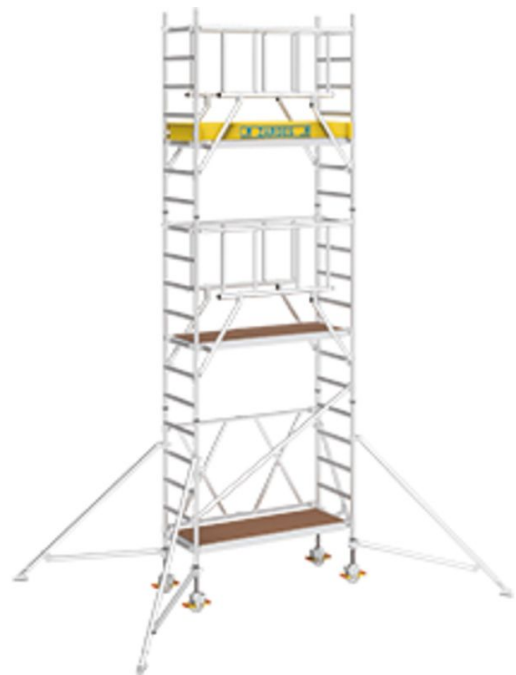

CompactMaster S-PLUS

1T - 53141

De hardloper onder de vouwsteigers, direct met veilige en snelle opbouw door voorloopleuning en 2 meter platformafstand.

Productomschrijving

- De hardloper onder de vouwsteigers, direct met veilige en snelle opbouw door voorloopleuning en 2 meter platformafstand.
- Basismodule vouwbaar voor snel op- en afbouwen.
- Steigerbreedte: 0,85 m (tot buitenzijde scharnier vouwframe); steigerlengte: 1,80 m.
- Met standaard onderdelen uit te bouwen tot werkhoogten van 3,75 m tot max. 13,55 m.
- Steigerklasse 3 (belastbaar tot 200 kg/m²) conform EN 1004.
- Standaardwielen: 150 mm met verstelbare spindel (bestelnr. 42759) voor op de millimeter nauwkeurige hoogteverstelling.

Producteigenschappen

Diameter sporten 50 mm	Garantie 10 jaar	Gewicht 165.6 kg	Kokerdiameter 50 mm	Normen EN 1004-1
Platformbreedte 0.6 m	Platformhoogte 4.55 m	Platformlengte 1.8 m	Platformmaat 0,6m x 1,8m	Steigerbreedte 0.85 m
Steigerhoogte 5.8 m	Steigerklasse 3 (= 200 kg/m²)	Steigerlengte 1.8 m	Transportafmetingen 0 mm0 mm0 mm	Type klauw automatisch
Werkhoogte 6.55 m	Wieldiameter 150 mm	Wielen spindelbaar Ja		