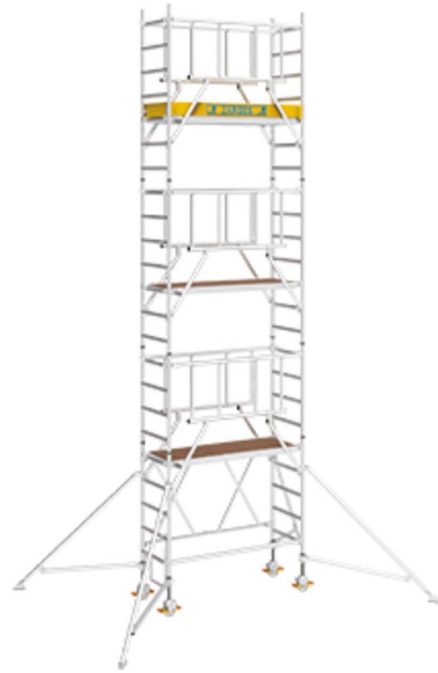

CompactMaster S-PLUS

1T - 53151

De hardloper onder de vouwsteigers, direct met veilige en snelle opbouw door voorloopleuning en 2 meter platformafstand.

Productomschrijving

- De hardloper onder de vouwsteigers, direct met veilige en snelle opbouw door voorloopleuning en 2 meter platformafstand.
- Basismodule vouwbaar voor snel op- en afbouwen.
- Steigerbreedte: 0,85 m (tot buitenzijde scharnier vouwframe); steigerlengte: 1,80 m.
- Met standaard onderdelen uit te bouwen tot werkhoogten van 3,75 m tot max. 13,55 m.
- Steigerklasse 3 (belastbaar tot 200 kg/m²) conform EN 1004.
- Standaardwielen: 150 mm met verstelbare spindel (bestelnr. 42759) voor op de millimeter nauwkeurige hoogteverstelling.

Producteigenschappen

Diameter sporten 50 mm	Garantie 10 jaar	Gewicht 189.8 kg	Kokerdiameter 50 mm	Normen EN 1004-1
Platformbreedte 0.6 m	Platformhoogte 5.65 m	Platformlengte 1.8 m	Platformmaat 0,6m x 1,8m	Steigerbreedte 0.85 m
Steigerhoogte 6.9 m	Steigerklasse 3 (= 200 kg/m²)	Steigerlengte 1.8 m	Transportafmetingen 0 mm0 mm0 mm	Type klauw automatisch
Werkhoogte 7.65 m	Wieldiameter 150 mm	Wielen spindelbaar Ja		